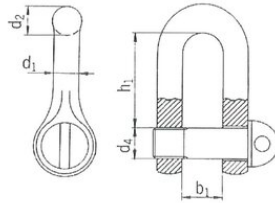

Sähkösinkityt sakkelit DIN 82101

Tuotekuvaus

Nostoihin hyväksytyt sähkösinkityt sakkelit.

Sähkösinkittyjen sakkeliin tekniset tiedot:

... [Read more](#)

Materiaali: Teräs

Merkintä: CE-merkintä

Pintakäsittely: Sähkösinkitty

Huomautus: Saatavana myös kuumasinkittynä (0,4 - 50 t)

Varmuuskerroin: 5:1

Sähkösinkityt sakkelit DIN 82101

Mittakuva

Lisätiedot / Varaosat

Tuotekoodi	Työkuorma t	Pakkausko- kko kpl	d4 mm	b1 mm	d1 mm	d2 mm	h1 mm	Paino kg
SAKD0100	0,1	50	5	7	4	5	15	0,017
SAKD0160	0,16	50	6	8	5	6	18	0,024
SAKD0250	0,25	50	8	11	7	8	24	0,054
SAKD0400	0,4	25	10	14	8	10	30	0,097
SAKD0630	0,6	25	12	17	10	12	36	0,18
SAKD1000	1	25	16	21	13	15	49	0,3
SAKD1600	1,6	25	20	27	17	19	61	0,57
SAKD2000	2	1	22	30	19	21	67	0,98
SAKD2500	2,5	1	24	33	21	23	73	1,3
SAKD3150	3	1	27	38	24	26	84	1,85
SAKD4000	4	1	30	42	27	29	91	2,53
SAKD5000	5	1	36	47	30	33	111	4
SAKD8000	8	1	45	60	38	41	140	7,9
SAKD10000	10	1	48	66	42	45	147	10
SAKD16000	16	1	60	81	52	55	185	19,2
SAKD20000	20	1	68	90	58	60	211	28