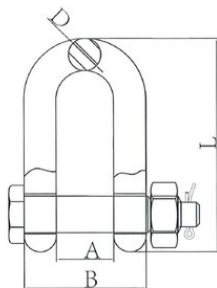

Ketjusakkeli

Tuotekuvaus

Ketjusakkeli voidaan liittää nostoketjuun suoraan ilman liitoslenkkiä.

Ketjusakkelin tekniset tiedot:

... [Read more](#)

Materiaali: Teräs

Merkintä: CE-merkintä

Pintakäsittely: Maalattu, keltainen

Varmuuskerroin: 4:1

Ketjusakkeli

Mittakuva

Lisätiedot / Varaosat

Tuotekoodi	Työkuormat	Ketjulle mm	A mm	B mm	D, mm	L mm	Paino kg
SAKSA78	2	7/8	15	32	9	56	0,14
SAKSA10	3,15	10	21	43	11,5	71	0,27
SAKSA13	5,3	13	25	51	14,5	91	0,5
SAKSA16	8	16	30,5	67	17,5	111	0,89