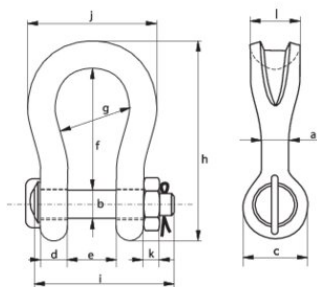

Sakkelin tekniset tiedot:

... [Read more](#)

Materiaali: Lämpökäsitelty teräs luokka 8

Merkintä: CE-merkintä, WLL

Lämpötila-alue: -20°C - (+)200°C

Pintakäsittely: Maalattu

Huomautus: Ei saa lämpökäsitellä

Varmuuskerroin: 5:1

Luokka: 8

Leveärunkoinen sakkeli, Green Pin liinasakkeli P-6033

Mittakuva

Lisätiedot / Varaosat

Tuotekoodi	Työkuormat	a mm	b mm	c mm	d mm	e mm	f mm	g mm	h mm	i mm	j mm	k mm	l mm	Paino kg
SAK70PLL	7	22	22	46	19	32	96	64	153	115	110	19	41	1,97
SAK125PLL	12,5	28	28	61	25	44	120	82	197	151	146	24	54	4,27
SAK180PLL	18	35	35	69	30	54	148	102	239	171	180	29	64	6,85
SAK300PLL	30	40	42	90	35	69	165	126	279	207	200	34	79	12,5
SAK400PLL	40	55	51	109	45	84	199	140	331	252	235	38	97	20,3
SAK550PLL	55	60	57	115	55	90	240	160	389	294	270	45	100	30,4
SAK750PLL	75	68	70	126	54	110	290	185	473	317	331	40	120	49
SAK1250PLL	125	85	80	156	85	137	366	220	583	413	390	40	150	95
SAK1500PLL	150	94	95	181	89	147	391	253	648	445	449	50	170	125
SAK2000PLL	200	110	105	201	100	158	481	280	759	480	500	50	205	190
SAK2500PLL	250	126	120	229	110	179	542	300	860	535	552	60	240	264
SAK3000PLL	300	136	134	246	134	195	601	350	946	590	620	70	265	360
SAK4000PLL	400	160	160	295	145	231	576	370	995	687	710	80	320	583
SAK5000PLL	500	170	180	330	160	263	681	450	1 161	762	850	90	340	862
SAK6000PLL	600	190	200	360	170	289	741	490	1 264	827	930	100	370	1 134
SAK7000PLL	700	200	215	392	190	315	751	540	1 284	879	901	100	400	1 360
SAK8000PLL	800	218	230	420	200	342	851	554	1 426	942	947	110	420	1 680
SAK9000PLL	900	242	255	466	220	368	851	580	1 488	1 023	1 023	120	440	1 650
SAK10000PLL	1 000	260	270	490	240	399	851	614	1 532	1 103	1 107	120	460	2 970
SAK12500PLL	1 250	285	300	510	260	452	931	650	1 666	1 227	1 182	150	530	3 700
SAK15500PLL	1 550	285	320	550	280	483	950	680	1 710	1 300	1 253	150	560	4 000