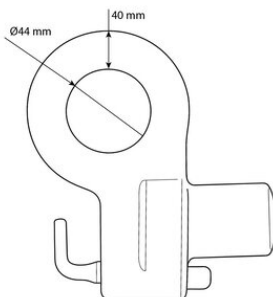

### Tuotekuvaus

Merikonttien nostoon kontin alakulmista max. 50° ketjukulmalla. Toimitus sisältää 4 kpl nostosilmukoita ilman sakkeleita.

**WLL suorassa nostossa: 50 t**

**WLL 36° 40 t**

**WLL 50° 32 t**

**Merikontin nostosilmukoiden tekniset tiedot:**

[... Read more](#)

**Materiaali:** Teräs

**Merkintä:** CE-merkintä

**Lämpötila-alue:** -40 - (+)200°C

**Pintakäsittely:** Maalattu, keltainen

**Huomautus:** Paino on 4 kpl setille

**Varmuuskerroin:** 4:1

### Mittakuva