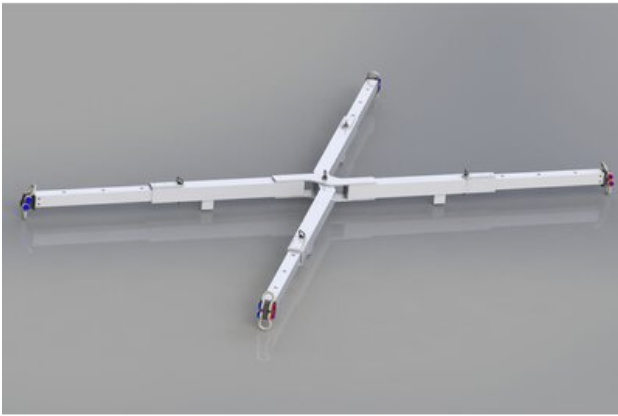

4-haarainen teleskooppinostopuomi 10 t

Tuotekuvaus

4-haarainen alumiininen teleskooppinostopuomi, joka on varustettu seisontajaloilla jolloin puomia voidaan levittää helposti sen ollessa maassa. Voidaan varustaa tarvittaessa sakkeleilla.

Alumiinisen teleskooppinostopuomin tekniset tiedot:

Materiaali: Alumiini

Merkintä: Standardin mukaan, CE-merkintä

Standardi: EN 13155

Tuotekoodi	Työkuorma t	Leveys mm	Toimitusaika- arvio vrk
NOSPXALU10	10	2550 - 4130	17