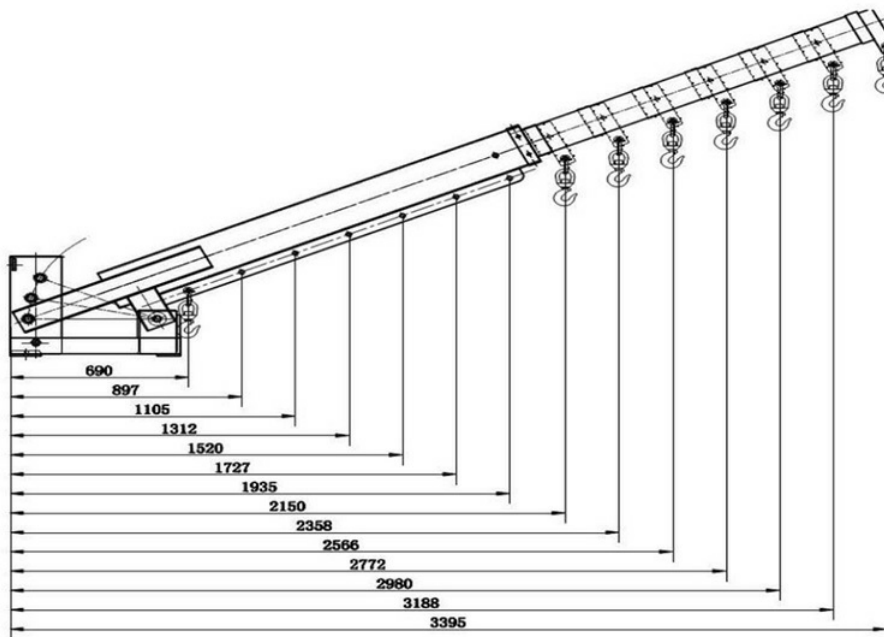

Trukin kurottajan tekniset tiedot:

[... Read more](#)

Materiaali: Teräs

Merkintä: CE-merkintä

Pintakäsittely: Maalattu, keltainen

Huomautus: Haarukkataskun koko 65 x 180 mm

Säädettävä kurottaja trukkiin

Lisätiedot / Varaosat

Tuotekoodi	Työkuorma t	Paino kg
TRUKPU3000	3	216

TYÖKUORMAT

Puomikulma: vaakataso

Pituus (mm)	740	969	1198	1427	1656	1885	2114	2352	2581	2810	3039	3268	3497	3726
Työkuorma (kg)	3000	2291	1853	1556	1341	1178	1050	944	860	790	730	679	635	596

Säädettävä kurottaja trukkiin

Puomikulma: 13°

Pituus (mm)	718	942	1165	1389	1612	1836	2060	2292	2516	2739	2963	3186	3410	3633
Työkuorma (kg)	3000	2357	1906	1598	1377	1209	1078	969	882	811	749,3	697	651	611

Puomikulma: 26°

Säädettävä kurottaja trukkiin

Pituus (mm)	690	897	1105	1312	1520	1727	1935	2150	2358	2566	2772	2980	3188	3395
Työkuorma (kg)	3000	2475	2009	1692	1460	1285	1147	1032	941	865	800,8	745	696	654