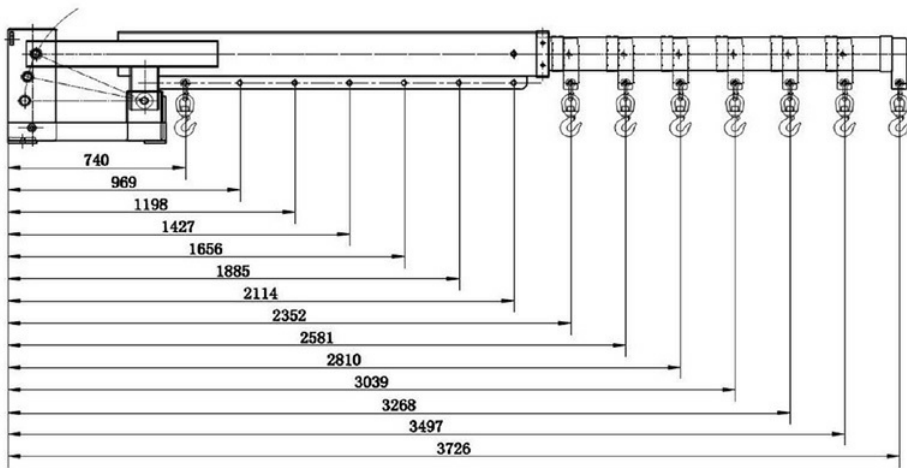

Trukin kurottajan tekniset tiedot:

[... Read more](#)

Materiaali: Teräs

Merkintä: CE-merkintä

Pintakäsittely: Maalattu, keltainen

Huomautus: Haarukkataskun koko 65 x 180 mm

Säädettävä kurottaja trukkiin

Lisätiedot / Varaosat

Tuotekoodi	Työkuorma t	Paino kg
TRUKPU3000	3	216

TYÖKUORMAT

Puomikulma: vaakataso

Pituus (mm)	740	969	1198	1427	1656	1885	2114	2352	2581	2810	3039	3268	3497	3726
Työkuorma (kg)	3000	2291	1853	1556	1341	1178	1050	944	860	790	730	679	635	596

Säädettävä kurottaja trukkiin

Puomikulma: 13°

Pituus (mm)	718	942	1165	1389	1612	1836	2060	2292	2516	2739	2963	3186	3410	3633
Työkuorma (kg)	3000	2357	1906	1598	1377	1209	1078	969	882	811	749,3	697	651	611

Puomikulma: 26°

Säädettävä kurottaja trukkiin

Pituus (mm)	690	897	1105	1312	1520	1727	1935	2150	2358	2566	2772	2980	3188	3395
Työkuorma (kg)	3000	2475	2009	1692	1460	1285	1147	1032	941	865	800,8	745	696	654