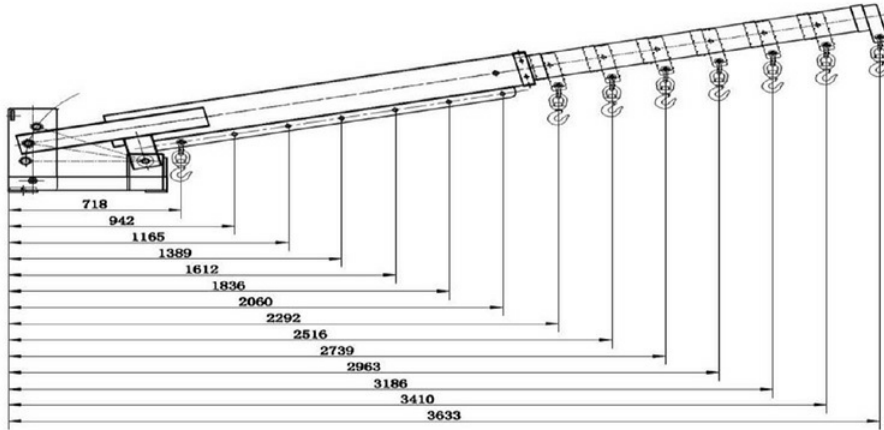

Trukin kurottajan tekniset tiedot:

[... Read more](#)

Materiaali: Teräs

Merkintä: CE-merkintä

Pintakäsittely: Maalattu, keltainen

Huomautus: Haarukkataskun koko 65 x 180 mm

Säädettävä kurottaja trukkiin

Lisätiedot / Varaosat

Tuotekoodi	Työkuorma t	Paino kg
TRUKPU3000	3	216

TYÖKUORMAT

Puomikulma: vaakataso

Pituus (mm)	740	969	1198	1427	1656	1885	2114	2352	2581	2810	3039	3268	3497	3726
Työkuorma (kg)	3000	2291	1853	1556	1341	1178	1050	944	860	790	730	679	635	596

Säädettävä kurottaja trukkiin

Puomikulma: 13°

Pituus (mm)	718	942	1165	1389	1612	1836	2060	2292	2516	2739	2963	3186	3410	3633
Työkuorma (kg)	3000	2357	1906	1598	1377	1209	1078	969	882	811	749,3	697	651	611

Puomikulma: 26°

Säädettävä kurottaja trukkiin

Pituus (mm)	690	897	1105	1312	1520	1727	1935	2150	2358	2566	2772	2980	3188	3395
Työkuorma (kg)	3000	2475	2009	1692	1460	1285	1147	1032	941	865	800,8	745	696	654