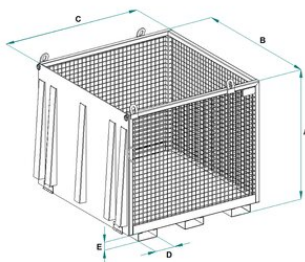

Nosto- ja suojakori 2000 kg

Mittakuva

Lisätiedot / Varaosat

Tuotekoodi	Korkeus m	Leveys mm	Kantavuus t	A mm	B mm	C mm	D mm	E mm	Paino kg
NOSKOR2000	1,1	1 360	2	1 154	1 346	1 360	180	65	200