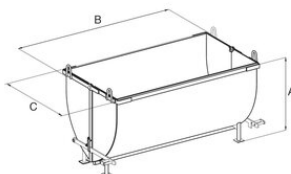

Pohjasta tyhjennettävä kontti

Mittakuva

Lisätiedot / Varaosat

Tuotekoodi	Työkuorma t	Tilavuus l	A mm	B mm	C mm	Paino kg
KONTTIAV0800	2,08	800	1 043	1 086	1 226	170
KONTTIAV1000	2,6	1 000	1 043	1 386	1 226	190
KONTTIAV1500	3,9	1 500	1 044	1 792	1 226	265
KONTTIAV2000	5,2	2 000	1 155	2 198	1 234	390
KONTTIAV3000	7,8	3 000	1 328	2 210	1 550	610