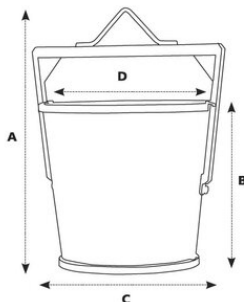

[... Read more](#)

Materiaali: Teräs

Merkintä: CE-merkintä

Pintakäsittely: Maalattu, keltainen

Huomautus: Nostoketjuyhdistelmä tilattava erikseen

Nostettava tynnyri

Mittakuva

Lisätiedot / Varaosat

Tuotekoodi	Työkuorma t	Tilavuus l	A mm	B mm	C mm	D, mm	Paino kg
NOSTYN060	0,156	60	637	380	450	513	14
NOSTYN100	0,26	100	892	567	444	582	30
NOSTYN250	0,65	250	1 227	758	606	784	65
NOSTYN500	1,3	500	1 612	963	823	1 010	100
NOSTYN1000	2,3	1 000	1 933	1 163	1 048	1 300	190
NOSTYN2000	5,2	2 000	2 026	1 374	1 325	1 584	335