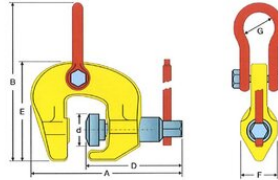

Ruuvitarraimet eri asennoissa tapahtuviin nostoihin

Mittakuva

Lisätiedot / Varaosat

Tuotekoodi	Työkuormat	Tartuntaväli mm	A mm	B mm	D mm	d mm	E mm	F mm	G mm	Paino kg
LTTSCC05	0,5	0-28	127	116	89	26	75	30	17	0,8
LTTSCC075	0,75	0-22	167	201	120	42	125	46	38	3
LTTSCC15	1,5	0-32	187	226	135	42	142	46	45	4
LTTSCC3	3	0-50	223	268	165	49	165	55	50	7
LTTSCC6	6	0-75	285	364	215	63	210	70	80	18

VARAOSAT

Varaosa (tuotekoodi)	Tuotekuvaus	Sopii ruuvitarraimeen (tuotekoodi)
LTTSCC05VOS1	Varaosasarja 1 | Sakkeli	LTTSCC05
LTTSCC05VOS2	Varaosasarja 2 | Käyttökahva	LTTSCC05
LTTSCC05VOS3	Varaosasarja 3 | Ruuvinasta/-leuka	LTTSCC05
LTTSCC05VOS4	Varaosasarja 4 | Ruuvi	LTTSCC05
LTTSCC05VOS5	Varaosasarja 5 | Vastanasta, sis. pultti/mutteri	LTTSCC05
LTTSCC075VOS1	Varaosasarja 1 | Sakkeli	LTTSCC075
LTTSCC075VOS2	Varaosasarja 2 | Käyttökahva	LTTSCC075
LTTSCC075VOS3	Varaosasarja 3 | Ruuvinasta/-leuka	LTTSCC075
LTTSCC075VOS4	Varaosasarja 4 | Ruuvi	LTTSCC075