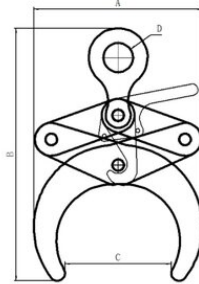

Pyörötarraimet

Tuotekuvaus

Pyörötarrain soveltuu eri materiaalista tehdyille putkille, tangoille, jne. Lyhyille kappaleille yksittäin ja pitkille pareittain nostopuomin kanssa.

Pyörötarraimen tekniset tiedot:

... [Read more](#)

Materiaali: Teräs

Merkintä: CE-merkintä

Pintakäsittely: Maalattu, keltainen

Varoitus: Ei saa lämpökäsitellä

Varmuuskerroin: 4:1

Pyörötarraimet

Mittakuva

Lisätiedot / Varaosat

Tuotekoodi	Työkuorma t	Tartuntaväli mm	A mm	B mm	C mm	D mm	Paino kg
TARPA20	2	80-130	250	375	160	45	16
TARPA30	3	120-200	357	536	220	60	32
TARPA50	5	200-320	570	750	340	80	104