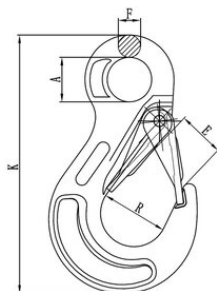

Salpakoukku, luokka 8

Tuotekuvaus

Jousikuormitteisella varmuussalvalla varustettu salpakoukku/nostokoukku.

Salpakoukun tekniset tiedot:

[... Read more](#)

Materiaali: Teräs

Merkintä: Standardin mukaan, CE-merkintä

Lämpötila-alue: -40 - (+)200°C / 400°C = WLL 75%

Pintakäsittely: Maalattu, keltainen

Standardi: EN 1677-2

Varoitus: Ei saa lämpökäsitellä

Varmuuskerroin: 4:1

Luokka: 8

Salpakoukku, luokka 8

Mittakuva

Lisätiedot / Varaosat

Tuotekoodi	Työkuormat	Ketjulle mm	K mm	E mm	F mm	R mm	A mm	Paino kg
SALK6	1,12	6	116	20,5	10	30	20	0,3
SALK78	2	7/8	141,5	26	12	38,5	25	0,4
SALK10	3,15	10	173,5	26	12	38,5	34,5	0,9
SALK13	5,3	13	217,5	39	19	55	43	1,7
SALK16	8	16	252	43	25	64	50	3,2
SALK20	12,5	20	305	56,5	26	87	61	5,8
SALK22	15	22	344	61	30	97,5	68	8,5
SALK26	21,2	26	392,5	77	38	112,5	63	13
SALK32	31,5	32	480	102	37	112	88	17
SALK36	40	36	n.530	109	-	-	72	32,3
SALK40	50	40	n.580	124	-	-	84	47

VARAOSAT

Valikoimassa on kaksi eri koukkumallia, tarkista koukun leimaukset.

Malli 1, salpasarja

Kirjain- ja/tai numeroyhdistelmä, esim. CDY, WG8 tai K5MF

Salpakoukku, luokka 8

Varaosa (tuotekoodi)	Tuotekuvaus	Sopii koukkuun (tuotekoodi)
SALKVO6S	Salpasarja 6 mm Sis. salpa, jousi ja tappi/mutteri	SALK6
SALKVO78S	Salpasarja 7-8 mm Sis. salpa, jousi ja tappi/mutteri	SALK78
SALKVO10S	Salpasarja 10 mm Sis. salpa, jousi ja tappi/mutteri	SALK10
SALKVO13S	Salpasarja 13 mm Sis. salpa, jousi ja tappi/mutteri	SALK13
SALKVO16S	Salpasarja 16 mm Sis. salpa, jousi ja tappi/mutteri	SALK16
SALKVO20S	Salpasarja 20 mm Sis. salpa, jousi ja tappi/mutteri	SALK20
SALKVO22S	Salpasarja 22 mm Sis. salpa, jousi ja tappi/mutteri	SALK22
SALKVO26S	Salpasarja 26 mm Sis. salpa, jousi ja tappi/mutteri	SALK26
SALKVO32S	Salpasarja 32 mm Sis. salpa, jousi ja tappi/mutteri	SALK32