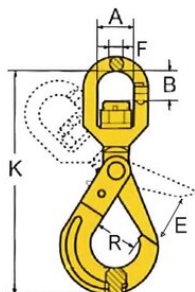

Varmuuskoukku, pakkolukittuva, leikarilla, luokka 8

Mittakuva

Lisätiedot / Varaosat

Tuotekoodi	Työkuormat	Ketjulle mm	K mm	E mm	B mm	F mm	R mm	A mm	Paino kg
VAKL6	1,12	6	170	29	22	11	34	32	0,71
VAKL78	2	7/8	210	34	26	12	46	35	1,1
VAKL10	3,15	10	247	44	34	15	56	42	2
VAKL13	5,3	13	302	52	38	16	69	50	4
VAKL16	8	16	383	60	55	21	86	61	7,3
VAKL20	12,5	20	418	83	61	26	100	72	11,6