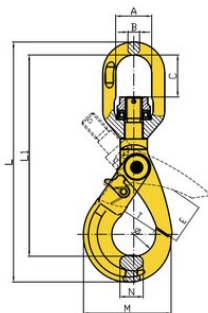

Varmuuskoukku, pakkolukittuva, kuulalaakerileikarilla, luokka 8

Tuotekuvaus

Varmuuskoukku lukittuu automaattisesti noston alkaessa ja pyörii kevyesti myös täydellä kuormituksella.

Varmuuskoukun tekniset tiedot:

[... Read more](#)

Materiaali: Teräs

Merkintä: Standardin mukaan, CE-merkintä

Lämpötila-alue: -40 - (+)200°C / 400°C = WLL 75%

Pintakäsittely: Maalattu, keltainen

Standardi: EN 1677-3

Varoitus: Ei saa lämpökäsitellä

Varmuuskerroin: 4:1

Luokka: 8

Varmuuskoukku, pakkolukittuva, kuulalaakerileikarilla, luokka 8

Mittakuva

Lisätiedot / Varaosat

Tuotekoodi	Työkuormat	Ketjulle mm	A mm	B mm	C mm	L1 mm	L mm	T mm	E mm	M mm	N mm	Ø mm mm	Paino kg
VAKL6KL	1,12	6	32	11	34	160	194	28	32	70	15	34	0,71
VAKL78KL	2	7-8	36	13	40	202	240	35	39	88	20	44	1,1
VAKL10KL	3,15	10	42	16	48	237	283	45	48	108	26	58	2
VAKL13KL	5,3	13	50	17	58	282	343	52	65	134	33	70	4
VAKL16KL	8	16	61	22	60	342	419	63	65	169	38	86	7,3
VAKL20KL	12,5	20	76	27	75	400	483	86	85	186	50	97	11,6
VAKL22KL	15	22	97	33	97	466	564	76	80	202	52	98	16
VAKL26KL	21,2	26	123	42	115	544	661	96	125	244	60	110	21,5

VARAOSAT

Varaosa (tuotekoodi)	Tuotekuvaus	Sopii ABT-koukkuun (tuotekoodi)
VAKVO6H	Varaosasarja 6 mm Sis. liipaisin, jousi, sokka	VAKL6KL
VAKVO78H	Varaosasarja 7/8 mm Sis. liipaisin, jousi, sokka	VAKL78KL
VAKVO10H	Varaosasarja 10 mm Sis. liipaisin, jousi, sokka	VAKL10KL
VAKVO13H	Varaosasarja 13 mm Sis. liipaisin, jousi, sokka	VAKL13KL
VAKVO16H	Varaosasarja 16 mm Sis. liipaisin, jousi, sokka	VAKL16KL
VAKVO20H	Varaosasarja 20 mm Sis. liipaisin, jousi, sokka	VAKL20KL
VAKVO22H	Varaosasarja 22 mm Sis. liipaisin, jousi, sokka	VAKL22KL
VAKVO26H	Varaosasarja 26 mm Sis. liipaisin, jousi, sokka	VAKL26KL