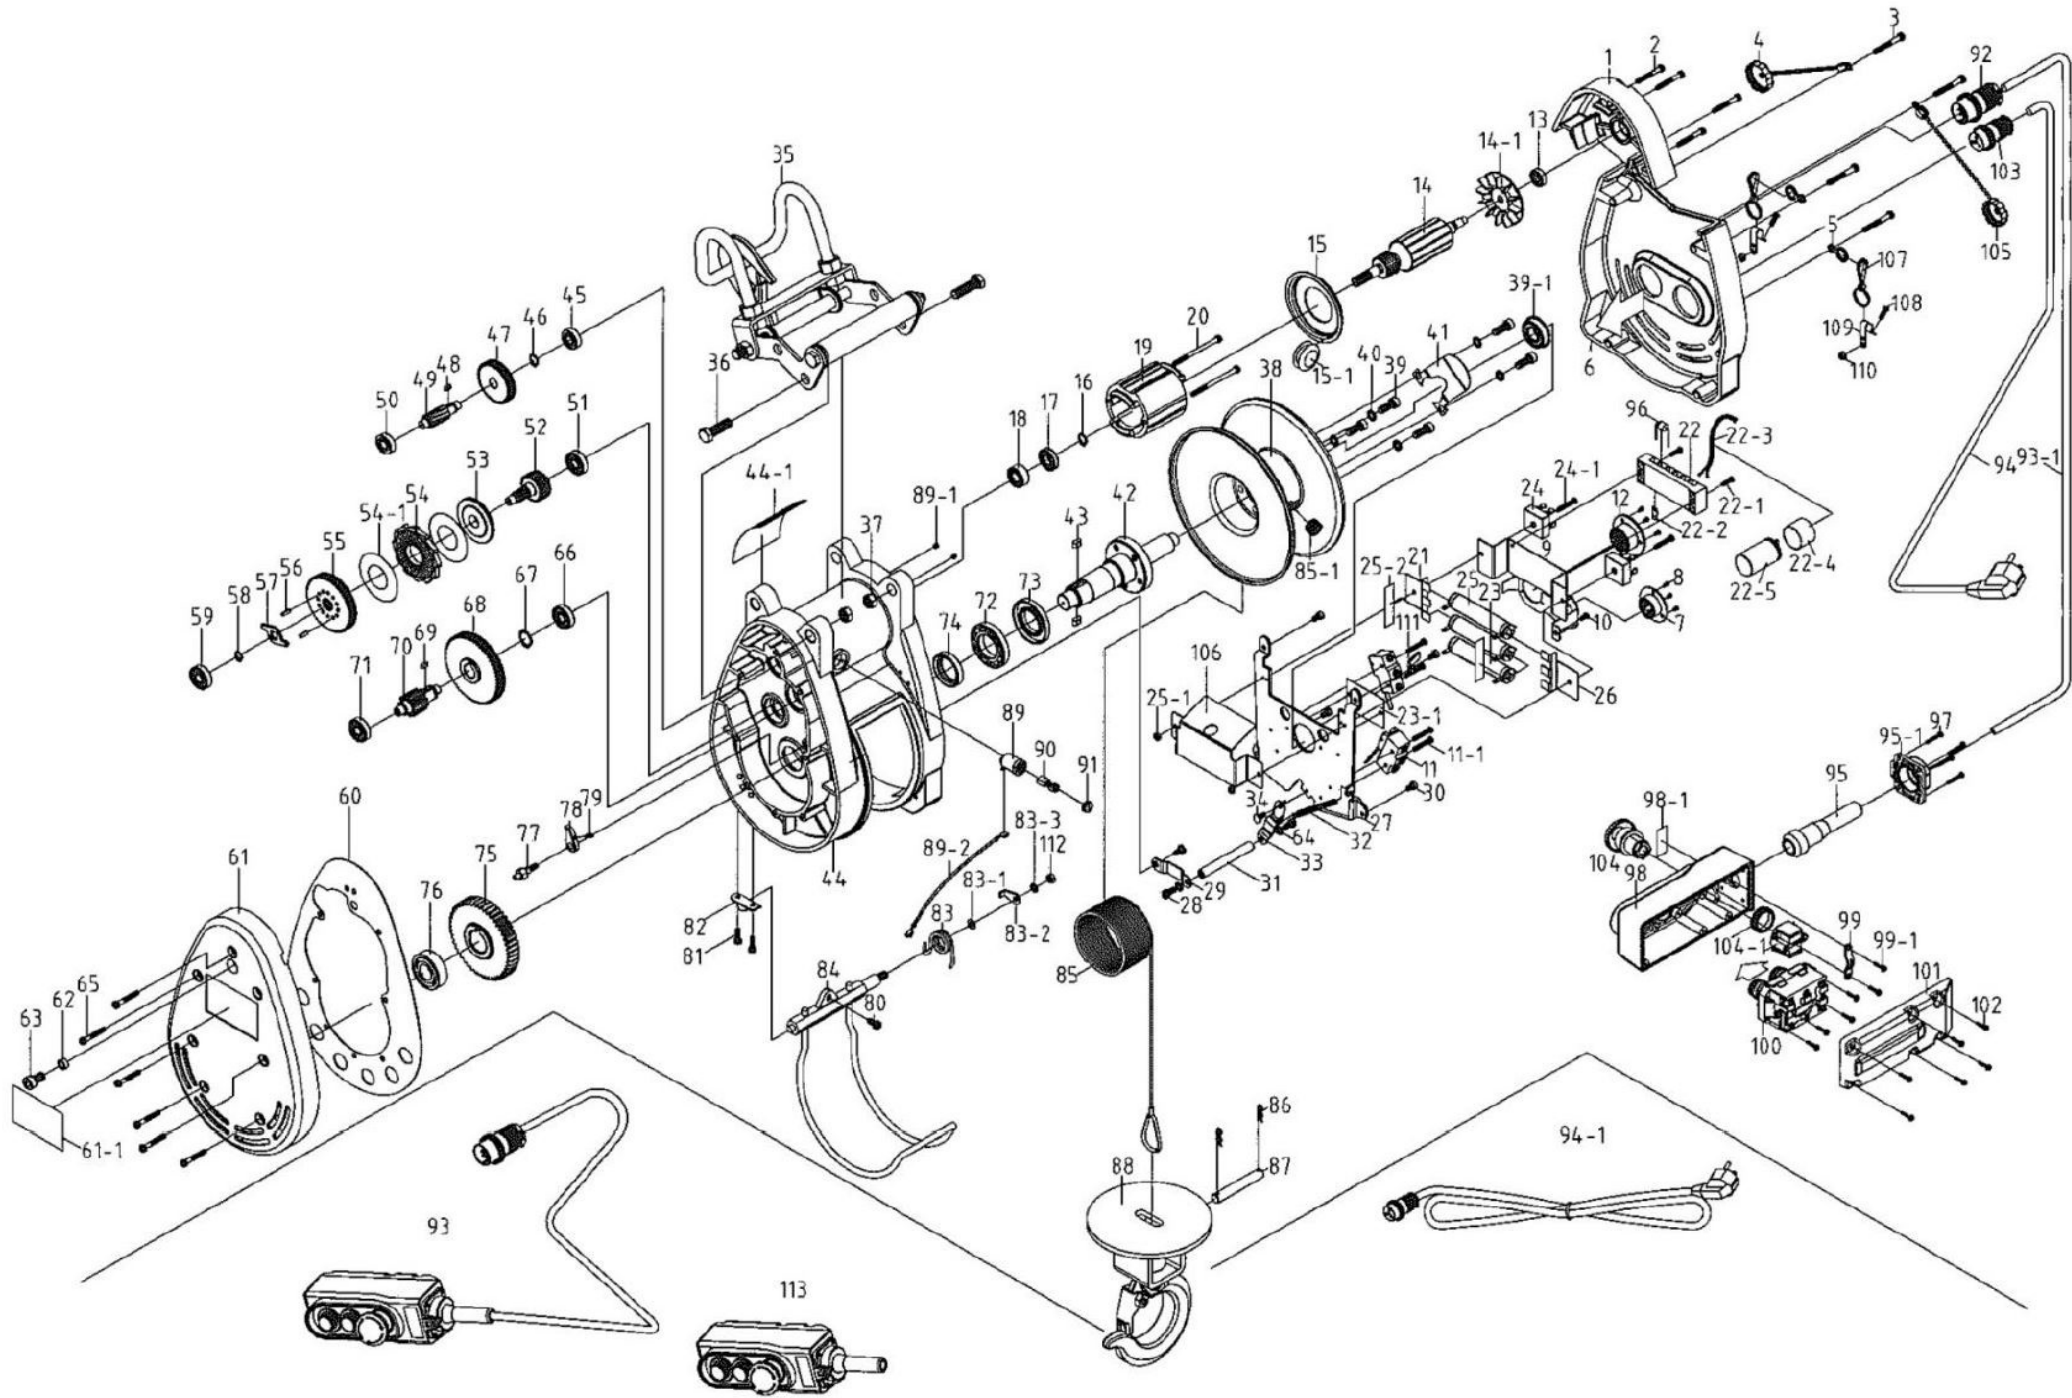

### VARAOSAT

Varaos (tuotekoodi)	Tuotekuvaus	Sopii taljaan (tuotekoodi/-t)	
KAPULA1	Ohjauskapula VAINOSH230/-300/-500	VAINOSH230, VAINOSH300, VAINOSH500	
VAINOSHKJOHT	Käyttökaapeli 7 m, kokoonpano   Sis. kaapeli ja kapula   Plugi toisessa päissä	VAINOSH230, VAINOSH300, VAINOSH500	
VAINOSHKAAP	Käyttökaapelin jatkopala, pituus 10 m   Plugit molemmissa päissä	VAINOSH230, VAINOSH300, VAINOSH500	
VAINOSHVJOHT	Virtajohto 5 m   Plugi ja pistoke päissä	VAINOSH230, VAINOSH300, VAINOSH500	
VAINOSH230AKO	Alakoukkusetti   Sis. kiinnitystappi ja sokat	VAINOSH230	
VAINOSH230YKO	Yläkoukkusetti	VAINOSH230	

VAINOSH230, VAINOSH300,  
VAINOSH500

VAINOSH24

Tasasuuntaaja | Osanro 24

VAINOSH230, VAINOSH300,  
VAINOSH500

Myös muita varaosia saatavilla toimitusajalla, kysy lisää myynnistämme

---

## Mittakuva