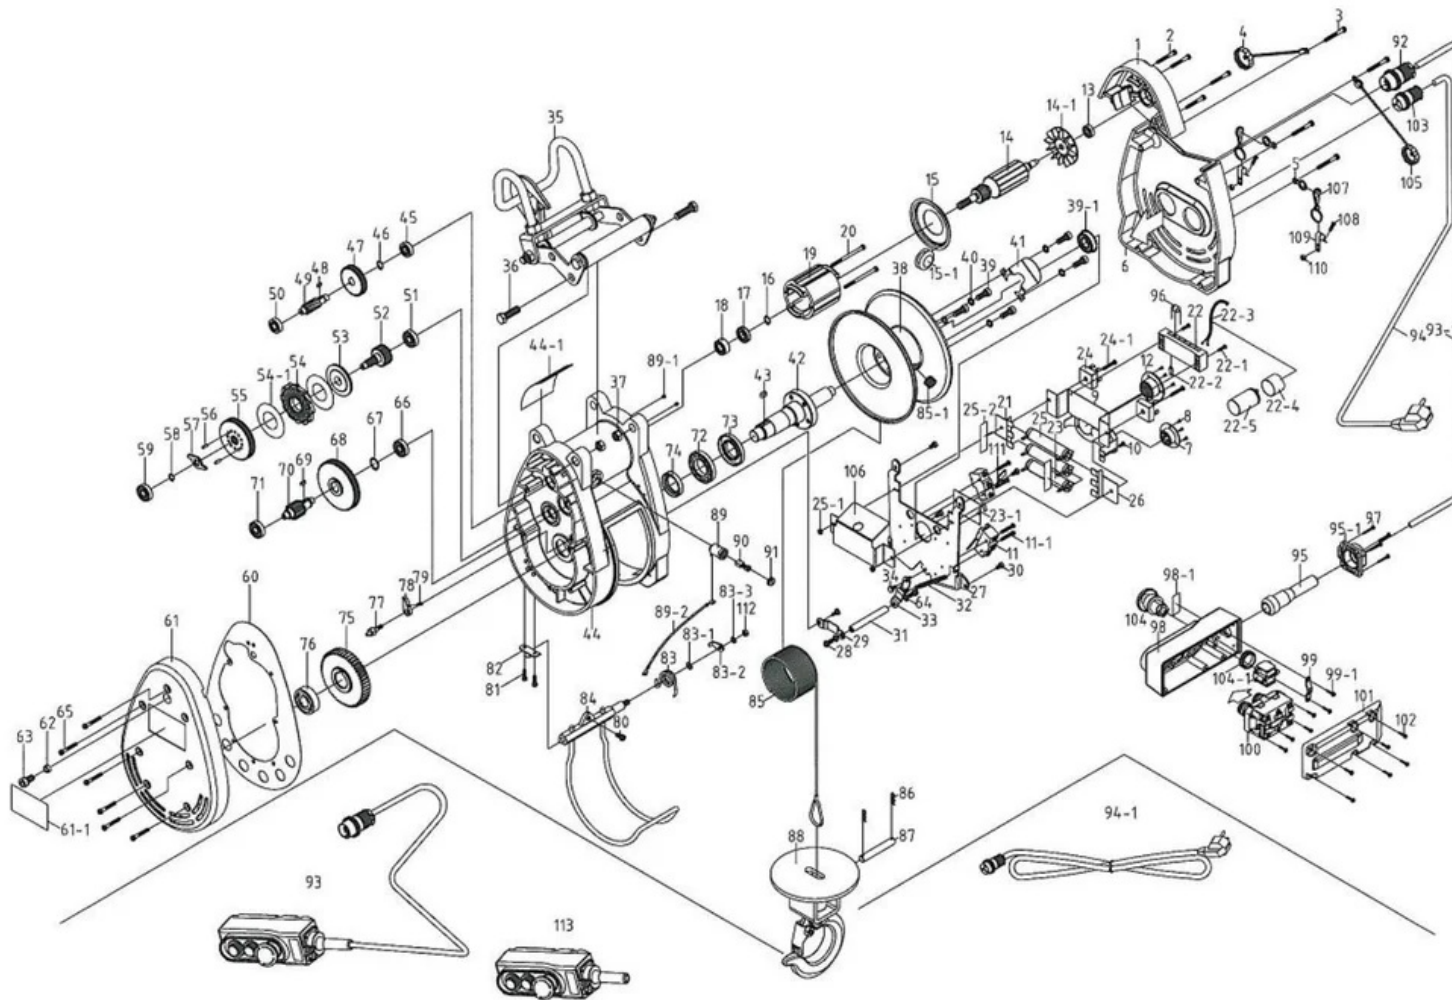

VAINOSH300