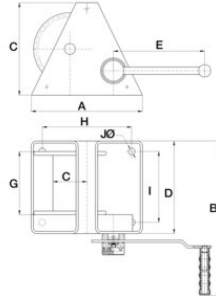

Vaijerivintturit sivukahvalla

Tuotekuvaus

Vaijerivintturi nostoon ja vetoon. Varustettu molempiin suuntiin toimivalla kitkajarrulla. Vaijerivintturi voidaan kiinnittää eri tavoin esim. lattiaan tai seinään.

Toimitetaan ilman vaijeria, joka on tilattava erikseen.

Vintturiin sopivat vaijerit leikarisalpakoukulla:

Sopii vintturiin	Pituus	Vaijerin halk.	Tuotekoodi
VAVIN150 / VAVIN 250	12 m	4 mm	VAVIN250VA412
VAVIN500	14 m	6 mm	VAVIN500VA614
VAVIN1000	30 m	10 mm	VAVIN100VA1030
VAVIN2000	30 m	13 mm	VAVIN200VA1330

Vaijerivintturin tekniset tiedot:

... [Read more](#)

Materiaali: Teräs

Merkintä: Standardin mukaan, CE-merkintä

Standardi: EN 13157

Vaijerivintturit sivukahvalla

Mittakuva

Lisätiedot / Varaosat

Tuotekoodi	Työkuorma t	Köysi Ø mm	Max. vetokapasiteetti kg	Välityssuhde	Rummun kapasiteetti m	A mm	B mm	C mm	D mm	E mm	G mm	H mm	I mm	JØ mm	Paino kg
VAVIN150	0,075	4	150	2,84:1	22	180	325	150	150	350	102	152	112,5	9	5,5
VAVIN250	0,15	4-5	300	6,67:1	40	240	385	200	200	250	122	196	143	13	16,9
VAVIN500	0,25	6	500	7,75:1	20	240	385	200	200	250	122	200	145	13	18,8
VAVIN1000	0,5	9-10	1 000	23,75:1	30	412	485	300	300	350	195	367	235	17	38
VAVIN2000	1	13	2 000	43,7:1	30	500	585	325	405	350	285	436	326	21	68,4