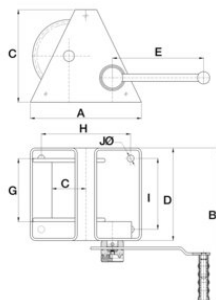

### Tuotekuvaus

Vaijerivintturi nostoon ja vetoon. Varustettu molempiin suuntiin toimivalla kitkajarrulla. Vaijerivintturi voidaan kiinnittää eri tavoin esim. lattiaan tai seinään.

Toimitetaan ilman vaijeria, joka on tilattava erikseen.

Vintturiin sopivat vaijerit leikarisalpakoukulla:

Sopii vintturiin	Pituus	Vaijerin halk.	Tuotekoodi
VAVIN150 / VAVIN 250	12 m	4 mm	VAVIN250VA412
VAVIN500	14 m	6 mm	VAVIN500VA614
VAVIN1000	30 m	10 mm	VAVIN100VA1030
VAVIN2000	30 m	13 mm	VAVIN200VA1330

### Mittakuva

### Lisätiedot / Varaosat

Tuotekoodi	Työkuorma t	Köysi Ø mm	Max. vetokapasiteetti kg	Välityssuhde	Rummun kapasiteetti m	A mm	B mm	C mm	D, mm	E mm	G, mm	H, mm	I mm	JØ mm	Paino kg
VAVIN150	0,075	4	150	2,84:1	22	180	325	150	150	350	102	152	112,5	9	5,5
VAVIN250	0,15	4-5	300	6,67:1	40	240	385	200	200	250	122	196	143	13	16,9
VAVIN500	0,25	6	500	7,75:1	20	240	385	200	200	250	122	200	145	13	18,8
VAVIN1000	0,5	9-10	1 000	23,75:1	30	412	485	300	300	350	195	367	235	17	38
VAVIN2000	1	13	2 000	43,7:1	30	500	585	325	405	350	285	436	326	21	68,4