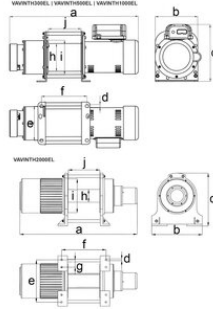

Sähkövintturin tekniset tiedot:

Virtakaapeli: 0,5 m

kauko-ohjaimen kaapeli 300-1000 kg: 2 m

kauko-ohjaimen kaapeli 2000 kg: 1,5/10 m

... [Read more](#)

Merkintä: CE-merkintä

Huomautus: ED% 40

Sähkövintturit 230 V ja 380 V / 50 Hz

Mittakuva

Lisätiedot / Varaosat

Tuotekoodi	Nostonopeus m/min	Köysi Ø mm	Käyttöjännite V	Nosto- ja vetokapasiteetti kg	Köyden pituus m	Moottori kW	a mm	b mm	c mm	d mm	e mm	f mm	g mm	h mm	i mm	j mm	Paino kg
VAVINTH300EL	15	7	230	300	30	0,74	590	201	261	13	160	224	-	65	155	151	39
VAVINTH500EL	21	8	380	500	45	1,47	724	310	305	16	266	305	-	80	189	233	76
VAVINTH1000EL	12	10	380	1 000	45	2,2	1 106	400	365	20	345	513	-	140	270	340	145
VAVINTH2000EL	12	12	380	2 000	70	3,67	1 339	590	520	26	510	533	85	260	390	375	392