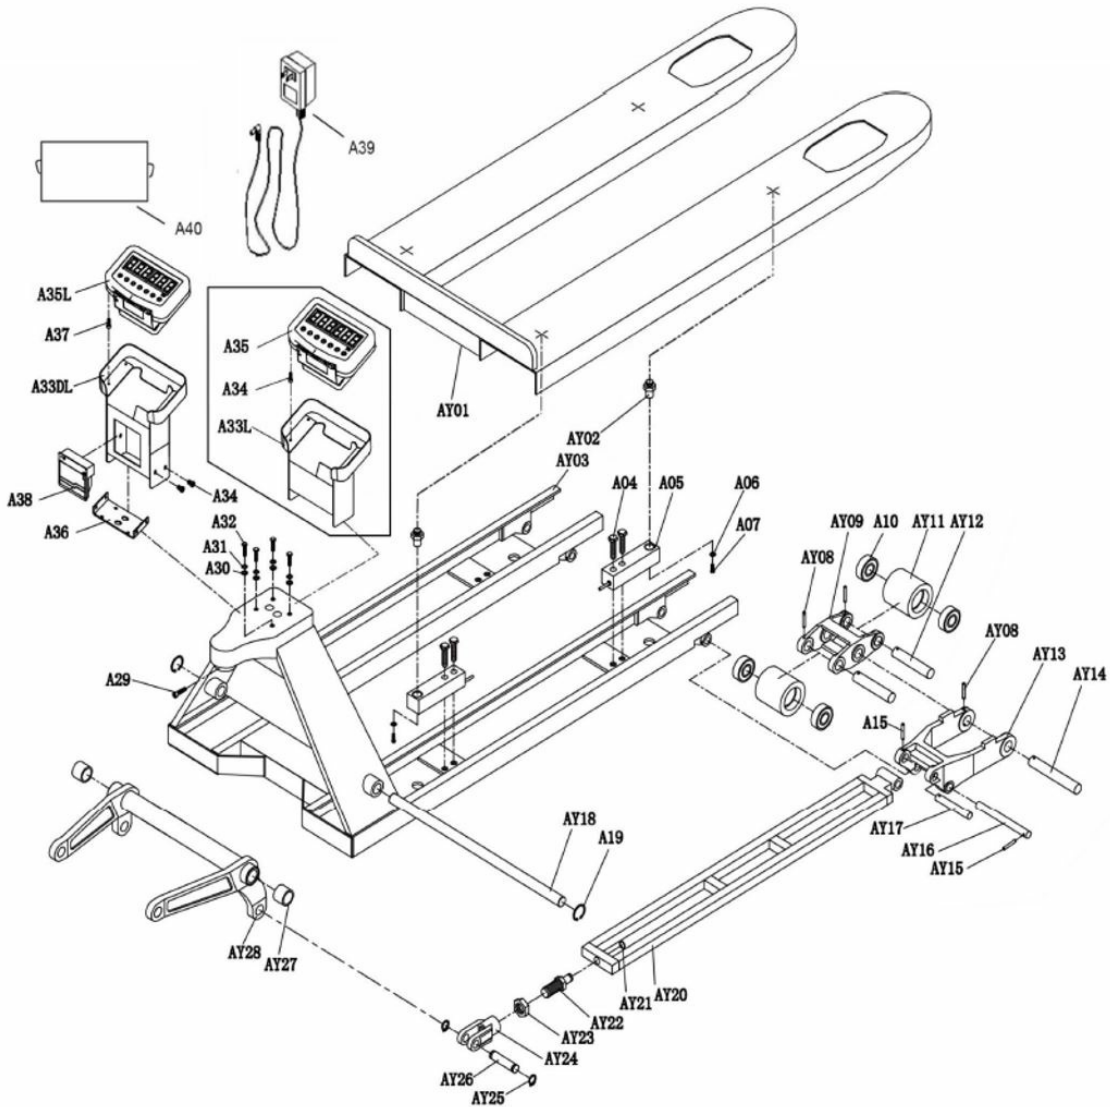

Vaakahaarukkavaunu / vaakapumppukärry 2500 kg