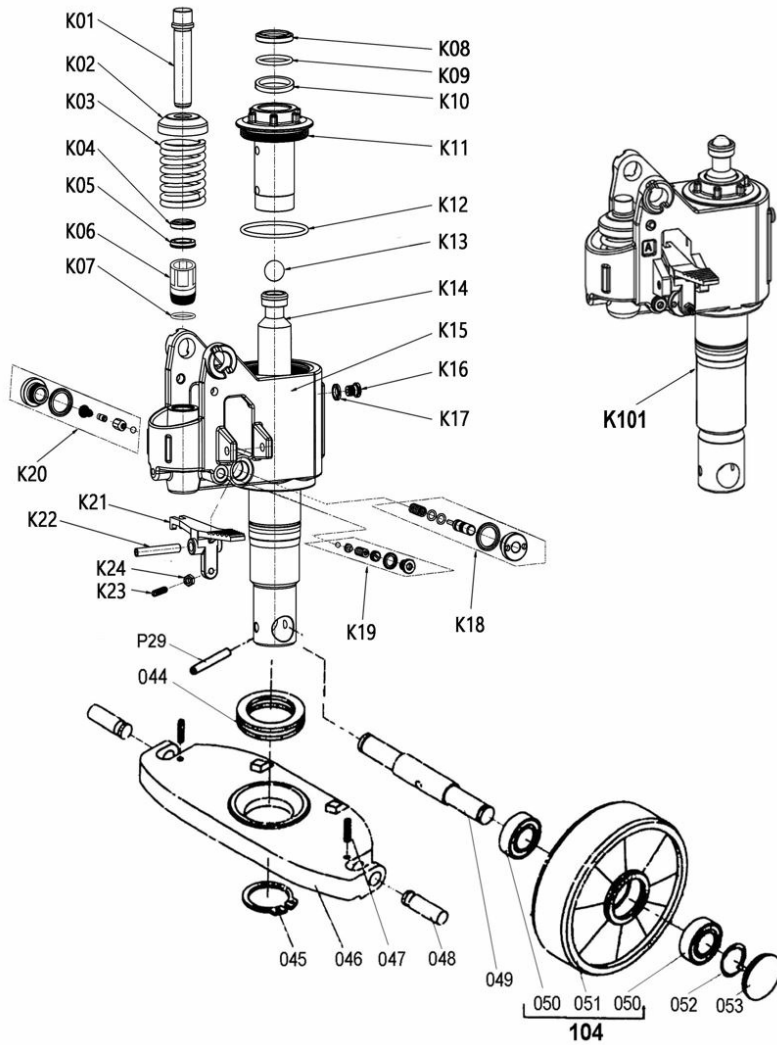

Vaakahaarukkavaunu / vaakapumppukärry 2500 kg