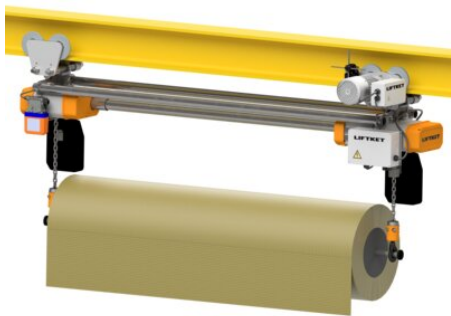

Liftket-erikoisratkaisut

Tuotekuvaus

Saat kauttamme saksalaiset Liftket-sähköketjunostimet räätälöidyillä ratkaisuilla. Voimme tarjota laadukkaita nostimia monilla eri variaatioilla ja lisäosilla.

Liftket-sähköketjunostimet sopivat moniin eri käyttötarkoituksiin:

- Voimalat
- Konepajat
- Ruokateollisuus
- Lääketeollisuus
- Rakennusala
- Viihdeala
- Satamat

Nostimet voidaan kustomoida ja varustaa useilla erilaisilla ominaisuuksilla:

- Nostokorkeus
- Nostonopeus
- Korroosiosuojaus C5 saakka
- Väri vaihtoehdot
- Lisäjarru
- Kuormanilmaisin
- Extra-lyhyt runko
- Moottorisiirtovaunut
- Siirtovaunut kaareviin kiskoihin
- Rajakytkimet
- Automaatiot mm. paikannukseen