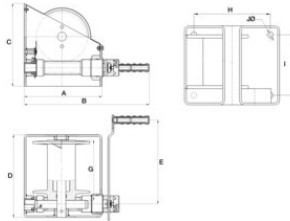

Vaijerivintturit yläkahvalla

Tuotekuvaus

Vaijerivintturi nostoon ja vetoon. Varustettu molempiin suuntiin toimivalla kitkajarrulla. Vaijerivintturi voidaan kiinnittää eri tavoin esim. lattiaan tai seinään.

Vaijerivintturin tekniset tiedot:

... [Read more](#)

Materiaali: Teräs

Merkintä: Standardin mukaan, CE-merkintä

Standardi: EN 13157

Vaijerivintturit yläkahvalla

Mittakuva

Lisätiedot / Varaosat

Tuotekoodi	Työkuorma t	Köysi Ø mm	Max. vetokapasiteetti kg	Välityssuhde	Rummun kapasiteetti m	A mm	B mm	C mm	D mm	E mm	G mm	H mm	I mm	JØ mm	Paino kg
VAVIN250Y	0,125	4-5	250	15:1	20	150	330	150	200	240	128	136/100	114	11	10
VAVIN500Y	0,25	6	500	21:1	25	180	360	180	260	240	182	183/130	141	13	17
VAVIN1000Y	0,5	9-10	1 000	26:1	30	300	490	300	300	350	198	247	186	17	35