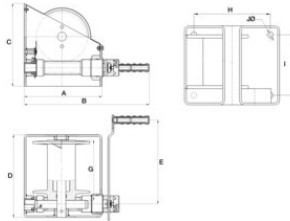

Vaijerivintturit yläkahvalla

Mittakuva

Lisätiedot / Varaosat

Tuotekoodi	Työkuorma t	Köysi Ø mm	Max. vetokapasiteetti kg	Välityssuhde	Rummun kapasiteetti m	A mm	B mm	C mm	D mm	E mm	G mm	H mm	I mm	JØ mm	Paino kg
VAVIN250Y	0,125	4-5	250	15:1	20	150	330	150	200	240	128	136/100	114	11	10
VAVIN500Y	0,25	6	500	21:1	25	180	360	180	260	240	182	183/130	141	13	17
VAVIN1000Y	0,5	9-10	1 000	26:1	30	300	490	300	300	350	198	247	186	17	35