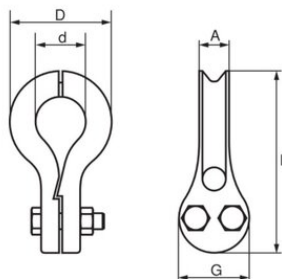

## Technical data / Spare Parts

Part code	Rope Ø range mm	A mm	D, mm	dmm mm	G, mm	L mm	Weight kg
LUKO6	5-6	9	39	22	25	69	0.1
LUKO9	7-9	15	56	30	38	106	0.5
LUKO12	10-12	20	82	41	47	152	1
LUKO16	13-16	24	99	57	59	193	2
LUKO20	17-20	36	130	68	75	242	3.8