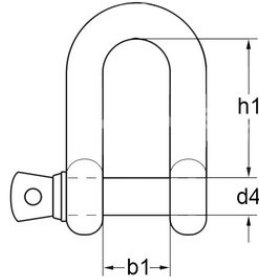

### Technical data / Spare Parts

Part code	Pin diameter mm	d4 mm	b1 mm	h1 mm	Weight kg/100pc
SAKY12KS	12	12	25	48	25
SAKY16KS	16	16	32	60	53
SAKY20KS	20	20	38	74	92
SAKY22KS	22	22	44	85	140
SAKY25KS	25	25	51	97	215