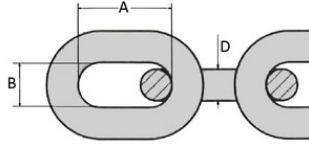

Blueprint

Technical data / Spare Parts

Part code	Chain diameter mm	MBL ton	Package	A mm	B mm	Weight kg/m
KEHA3LH	3	0.28	Bundle	16	6	0.17
KEHA4LH	4	0.6	Bundle	16	6	0.32
KEHA5LH	5	1	Bundle	18.5	7	0.5
KEHA6LH	6	1.4	Bundle	18.5	8	0.75
KEHA8LH	8	2.5	Bundle	24	10	1.35
KEHA10LH	10	4	Bundle	28	14	2.25
KEHA13LH	13	6.4	Bundle	36	18	3.8