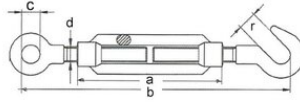

Blueprint

Technical data / Spare Parts

Part code	Length range	Thread	a mm	b mm	c mm	d mm	r mm	Weight kg	Packing Qty.
VRSK06	156-236	6	110	156 – 236	8	6	8	0.095	10
VRSK08	160-240	8	110	160 – 240	10	8	11	0.165	10
VRSK10	170-263	10	125	170 – 263	13	10	14	0.29	10
VRSK12	201-285	12	125	201 – 285	17	12	16	0.43	10
VRSK14	222-322	14	140	222 – 322	17	14	18	0.62	10
VRSK16	259-377	16	170	259 – 377	19	16	19	0.92	10
VRSK20	307-445	20	200	307 – 445	24	20	20	1.63	1
VRSK22	342-496	22	220	342 – 496	27	22	26	2.2	1
VRSK24	377-561	24	255	377 – 561	27	24	26	3	1
VRSK30	391-570	30	255	391 – 570	31	30	33	4.6	1