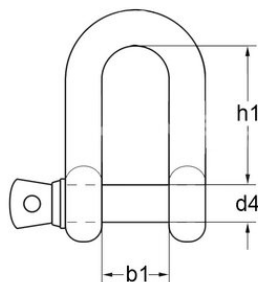

Blueprint

Technical data / Spare Parts

Part code	Pin diameter mm	Approx breaking load t	d4 mm mm	b1 mm mm	h1mm mm	Weight kg/100pc	Packing Qty.
SAKY05	5	0.4	5	10	20	1.6	50
SAKY06	6	0.5	6	12	24	3.2	50
SAKY08	8	1	8	16	32	7	50
SAKY10	10	1.5	10	20	40	13.4	25
SAKY12	12	2.5	12	25	48	25	10
SAKY14	14	3	14	28	53	34	10
SAKY16	16	4	16	32	60	53	10
SAKY20	20	5.5	20	38	74	92	1
SAKY22	22	7.5	22	44	85	140	1
SAKY25	25	10	25	51	97	215	1
SAKY28	28	16	28	56	107	340	1
SAKY38	38	25	38	76	146	760	1