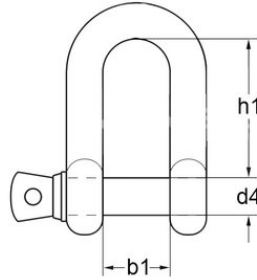

Blueprint

Technical data / Spare Parts

Part code	Pin diameter mm	Approx breaking load t	d4 mm	b1 mm	h1 mm	Weight kg/100pc	Packing Qty.
SAKY05	5	0.4	5	10	20	1.6	50
SAKY06	6	0.5	6	12	24	3.2	50
SAKY08	8	1	8	16	32	7	50
SAKY10	10	1.5	10	20	40	13.4	25
SAKY12	12	2.5	12	25	48	25	10
SAKY14	14	3	14	28	53	34	10
SAKY16	16	4	16	32	60	53	10
SAKY20	20	5.5	20	38	74	92	1
SAKY22	22	7.5	22	44	85	140	1
SAKY25	25	10	25	51	97	215	1
SAKY28	28	16	28	56	107	340	1
SAKY38	38	25	38	76	146	760	1