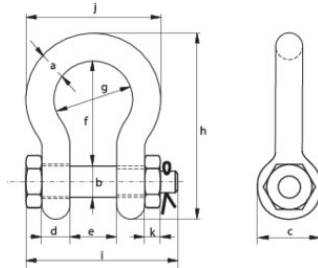

Temperature range: -40°C up to +200°C

Finish: Hot dip galvanized

Standard: EN 13889

Safety factor: 6:1

Grade: 6

Bow Shackles BN Green Pin® G-4163

Blueprint

Technical data / Spare Parts

Part code	WLL ton	a mm	b mm	c mm	d mm	e mm	f mm	g mm	h mm	i mm	j mm	k mm	Weight kg
SAK05PL	0.5	7	8	16,5	7	12	29	20	48,5	42	34	4	0.06
SAK07PL	0.75	9	10	20	9	13,5	32	22	56	50	40	5	0.11
SAK10PL	1	10	11	22,5	10	17	36,5	26	63,5	60	46	8	0.16
SAK15PL	1.5	11	13	26,5	11	19	43	29	74	67	51	11	0.22
SAK20PL	2	13,5	16	34	13	22	51	32	89	82	58	13	0.42
SAK32PL	3.25	16	19	40	16	27	64	43	110	98	75	17	0.74
SAK47PL	4.75	19	22	46	19	31	76	51	129	114	89	19	1.18
SAK65PL	6.5	22	25	52	22	36	83	58	144	130	102	22	1.77
SAK85PL	8.5	25	28	59	25	43	95	68	164	150	118	25	2.58
SAK95PL	9.5	28	32	66	28	47	108	75	185	166	131	27	3.66
SAK120PL	12	32	35	72	32	51	115	83	201	178	147	30	4.91
SAK135PL	13.5	35	38	80	35	57	133	92	227	197	162	33	6.54
SAK170PL	17	38	42	88	38	60	146	99	249	202	175	19	8.19
SAK250PL	25	45	50	103	45	74	178	126	300	249	216	23	14.22
SAK350PL	35	50	57	111	50	83	197	138	331	269	238	26	19.85
SAK425PL	42.5	57	65	130	57	95	222	160	377	301	274	29	28.33
SAK550PL	55	65	70	145	65	105	260	180	433	330	310	32	39.59
SAK850PL	85	75	83	162	73	127	329	190	527	380	340	39	62