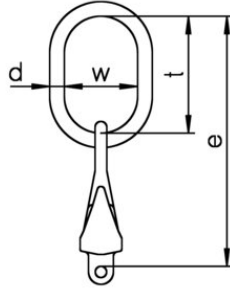

### Product information

**General:** For 1-leg slings with shortening element.

[... Read more](#)

---

**Temperature range:** -40 °C up to 200 °C

**Safety factor:** 4:1

**Grade:** 12

### Technical data / Spare Parts

Part code	Code	Chain diameter	WLL ton	can be used with single hook acc. DIN15401 up to nr.	d mm	t mm	w mm mm	e mm	Weight kg
NOR1207	GTVK/SUN 1-7	7	2.36	4	14	120	70	244	1.22
NOR1208	GTVK/SUN 1-8	8	3	5	17	140	80	264	1.48
NOR1210	GTVK/SUN 1-10	10	5	6	19	160	95	318	2.63
NOR1213	GTVK/SUN 1-13	13	8	10	27	190	110	391	6.11
NOR1216	GTVK/SUN 1-16	16	12.2	12	30	190	110	423	8.9