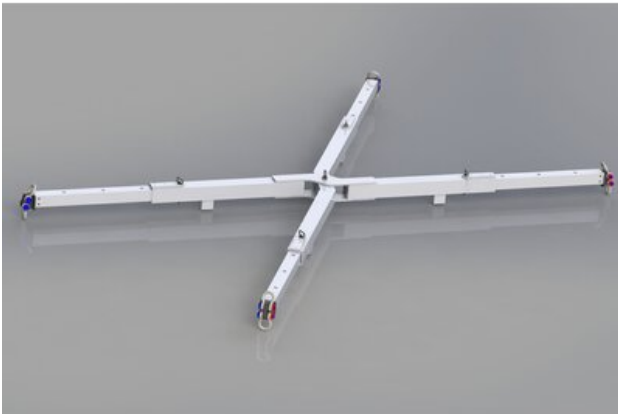

## Алуминиева телескопична подемна греда 10 т / 4 крака

### Информация за продукта

Сгъваема алуминиева рамка за повдигане. Може да бъде съхранявана в малки пространства, когато е в сгънато положение. Лесна и бърза за сглобяване, идеална например за повдигане на лодки.

**Материал:** Алуминий

**Маркировка:** Съгласно релевантния стандарт, CE - маркировка

**Стандарт:** EN 13155

Продуктов номер

NOSPXALU10

WLL  
тон

10

Широчина  
мм