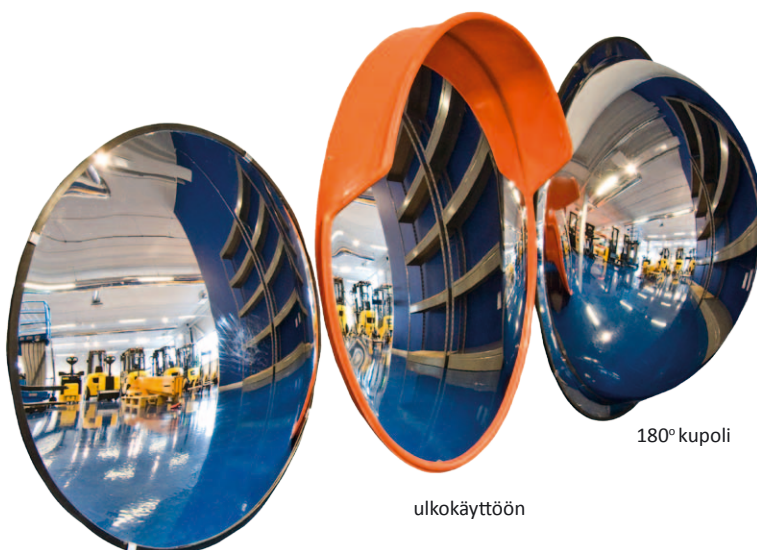

ABT TYÖKALUVAUNU
TYÖKALUVAUNU 5:LLÄ VETOLAATIKOLLA

- edullinen huippulaadukas vaunu
- kevyt liikuttaa myös täyteen kuormattuna
- varustettu vetokahvalla
- kahdessa pyörässä lukitus
- lukittavat vetolaatikot
- vaunun mitat (L x S x K) 688 x 458 x 850 mm, pyörien kanssa
- paino 44,5 kg

Tuotekoodi: TYVA5

LIIKENNEPEILIT

ABT liikennepeilit varastoon ja ulkoalueille.

- Viisi eri mallia
- Toimitus sisältää kiinnitystarvikkeet
- materiaalina akryyli

| Malli | Käyttö | Halkaisija mm | Peili- pinnan paksuus mm | Paino kg | Tuotekoodi |
|-------------|--------------------------------------|------------------|-----------------------------------|-------------|---------------|
| 300 kupera | sisävarasto / sisäalueet | 600 | 0,7 | 5,0 | PEILI600SABT |
| 300 kupera | sisävarasto / sisäalueet | 800 | 0,8 | 6,0 | PEILI800SABT |
| 300 kupera | ulkovarasto / ulkoalueet | 850 | 0,8 | 7,4 | PEILI850UABT |
| 300 kupera | ulkovarasto / ulkoalueet | 1000 | 1,5 | 8,4 | PEILI1000UABT |
| 1800 kupoli | liikkeiden sisätilat / varkaudenesto | 800 | 1,5 | 7,4 | PEILI800KABT |

sisäkäyttöön

ulkokäyttöön

180° kupoli