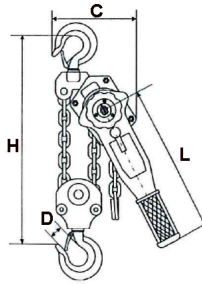

ABT

yellowline®

UUDET

ABT-KETJUVIPUTALJAT

- korkealaatuiset taljat ammattikäyttöön
- koot 250 - 9000 kg
- vakionostokorkeus 3 m
- myös muut nostokorkeudet nopeasti
- kaikki taljat testattu 1,5 kertaisella kuormalla työkuorman nähden
- toimii myös vetotaljana
- CE merkittyjä
- pintakäsittelynä keltainen pulverimaalaus
- takuu-aika ½ vuotta

Työkuorma kg	Ketju- luku	Paino 3 m:n nostolla kg	Ketju mm	A mm	B mm	C mm	D mm	H min mm	L mm	Tuotekoodi
250	1	2,0	4x12	116	41	75	15,5	180	157	VTA250SU
500	1	2,5	5x15	135	51,5	90	21	200	180	VTA500SU
800	1	6,9	5,6x17	152	91,5	132	25	290	245	VTA800
1600	1	10,9	7x21	178	104	145	31	360	320	VTA1600
3200	1	20,7	10x30	206	118	199	37	415	400	VTA3200
6000	2	28,5	10x30	200	115	235	48	510	370	VTA6000S
9000	3	45,0	10x30	200	115	330	57	720	415	VTA9000S

Tiedot suomeksi, englanniksi ja ruotsiksi

250 - 500 kg

800 - 3200 kg

6000 kg

haklift
ABT Oy

Aessorinkatu 3-7, 20780 Kaarina • Puh. (02) 5115 511 • sales@haklift.com • www.haklift.com