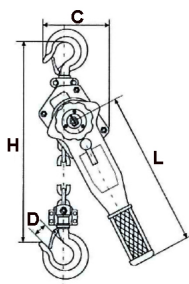

ABT

yellowline®

UUDET

ABT-KETJUVIPUTALJAT

- korkealaatuiset taljat ammattikäyttöön
- koot 250 - 9000 kg
- vakionostokorkeus 3 m
- myös muut nostokorkeudet nopeasti
- kaikki taljat testattu 1,5 kertaisella kuormalla työkuorman nähden
- toimii myös vetotaljana
- CE merkittyjä
- pintakäsittelynä keltainen pulverimaalaus
- takuu-aika ½ vuotta

Työkuorma kg	Ketju- luku	Paino 3 m:n nostolla kg	Ketju mm	A mm	B mm	C mm	D mm	H min mm	L mm	Tuotekoodi
250	1	2,0	4x12	116	41	75	15,5	180	157	VTA250SU
500	1	2,5	5x15	135	51,5	90	21	200	180	VTA500SU
800	1	6,9	5,6x17	152	91,5	132	25	290	245	VTA800
1600	1	10,9	7x21	178	104	145	31	360	320	VTA1600
3200	1	20,7	10x30	206	118	199	37	415	400	VTA3200
6000	2	28,5	10x30	200	115	235	48	510	370	VTA6000S
9000	3	45,0	10x30	200	115	330	57	720	415	VTA9000S

Tiedot suomeksi, englanniksi ja ruotsiksi

250 - 500 kg

800 - 3200 kg

6000 kg

haklift
ABT Oy

Aessorinkatu 3-7, 20780 Kaarina • Puh. (02) 5115 511 • sales@haklift.com • www.haklift.com