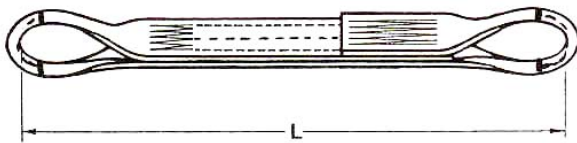

## WEBBING SLINGS

### WEBBING SLINGS; EYES IN BOTH ENDS

- double layer lifting slings
- reinforced eyes
- available also without eye reinforcement
- material 100% polyester
- safety factor 7 : 1
- CE marking and color code

WLL	500 KG	1000 KG	2000 KG	3000 KG
Color	white	violet	green	yellow
Width	25 mm	50 mm	60 mm	90mm

**PRODUCT CODE**

**Length**

1 m	SNV0501	SNV101	SNV201	SNV301
2 m	SNV0502	SNV102	SNV202	SNV302
3 m	SNV0503	SNV103	SNV203	SNV303
4 m	SNV0504	SNV104	SNV204	SNV304
5 m	SNV0505	SNV105	SNV205	SNV305
6 m	SNV0506	SNV106	SNV206	SNV306
8 m	SNV0508	SNV108	SNV208	SNV308
10 m	SNV0510	SNV110	SNV210	SNV310

WLL	4000 KG	6000 KG	8000 KG	10000 KG
Color	grey	brown	blue	orange
Width	120mm	180 mm	240 mm	300 mm

**PRODUCT CODE**

**Length**

2 m	SNV402	SNV602	SNV802	SNV1002
3 m	SNV403	SNV603	SNV803	SNV1003
4 m	SNV404	SNV604	SNV804	SNV1004
5 m	SNV405	SNV605	SNV805	SNV1005
6 m	SNV406	SNV606	SNV806	SNV1006
8 m	SNV408	SNV608	SNV808	SNV1008
10 m	SNV410	SNV610	SNV810	SNV1010