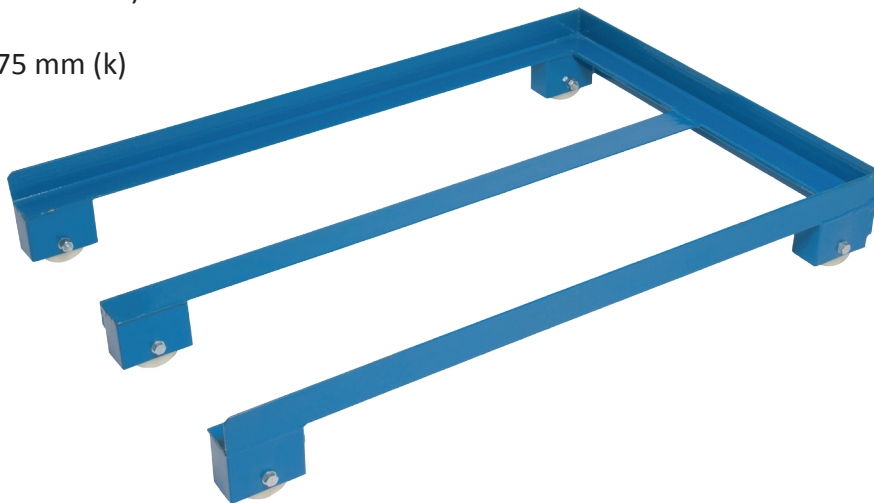

VETOTASOT KUORMALAVAHYLLYIHIN

Lisävarusteet mahdollistavat hyllyjen monipuolisen käytön ja lisäävät varaston tehokkuutta ja turvallisuutta.

LATTIAMALLI

- U-muotoinen vetotaso lattialle
- Soveltuu EUR-lavoille (1200 x 800 mm)
- Kantavuus 1000 kg
- Mitat: 1220 (P) x 820 (L) x 175 mm (k)
- Pintakäsittelynä maalaus

Tuotekoodi: VHVT2

HYLLYMALLI

- Vetotaso hyllylle
- Liukuu kevyesti laakeroiduilla kiskoilla
- Soveltuu EUR-lavoille (1200 x 800 mm)
- Kantavuus 600 kg
- Mitat: 1210 (P) x 900 (L) x 200 (K), pituus ulos vedettynä 2010 mm
- Pintakäsittelynä sinkitys